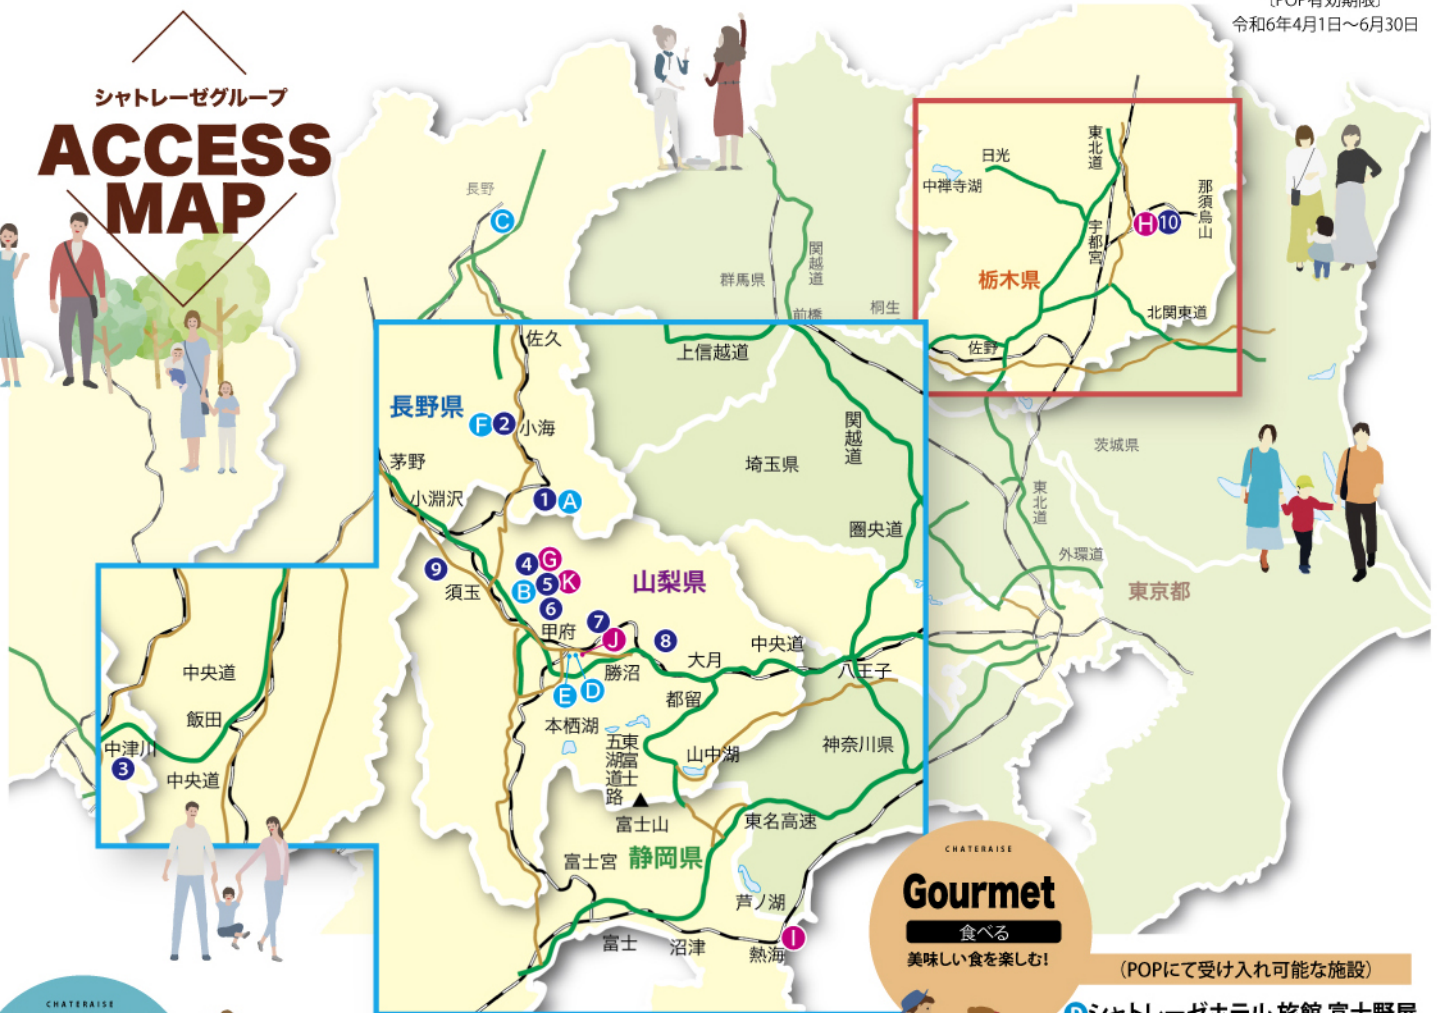

3コース以上のスタンプで

8スタンプ **LODGE**
シャトレゼロッジ

ペアご宿泊券(素泊り)

- シャトレゼロッジヴィンテージ
- シャトレゼロッジ東雲
- シャトレゼロッジ熱海
- シャトレゼロッジ春日居
- シャトレゼロッジ甲斐ヒルズ

4コース以上のスタンプで

10スタンプ **HOTEL**
シャトレゼホテル

ペアご宿泊券(朝食付)

- シャトレゼホテル 野辺山
- シャトレゼホテル にらさきの森
- シャトレゼホテル長野
- シャトレゼガトーキングダム小海

※上記施設は特典受け入れのみスタンプカードの
押印・発行はいたしません。

※詳しくは裏面受け入れガイドをご参照ください。

★UG中津川IC及び東雲ゴルフクラブがホームコースのお客様は、
各コースのスタンプだけでもスタンプ交換いたします。

さらに!!
嬉しい
Wプレゼント!

シャトレゼ製の美味しい食パンや
スイーツなど進呈いたします。
(スタンプ達成利用時またはチケット、
POP引換え時に進呈)

特典のご案内と
受入れ可能コースについては
こちらから▶

シャトレゼグループ
**ACCESS
MAP**

Gourmet

食べる
美味しい食を楽しむ!

(POPにて受け入れ可能な施設)

- ④ シャトレゼホテル 旅館 富士野屋
- ⑥ 昇仙峡カントリークラブ
- ⑤ シャトレゼホテル石和

STAY

泊まる
寛ぎのひと時を楽しむ!

(POPにて受け入れ可能な施設)

- ① シャトレゼホテル 野辺山
- ② シャトレゼホテル にらさきの森
- ③ シャトレゼホテル長野
- ⑦ シャトレゼガトーキングダム小海

(チケットにて受け入れ可能な施設)

- ⑧ シャトレゼロッジヴィンテージ
- ⑨ シャトレゼロッジ東雲
- ⑩ シャトレゼロッジ熱海
- ⑪ シャトレゼロッジ春日居
- ⑫ シャトレゼロッジ甲斐ヒルズ

GOLF

ゴルフ
アクティブに楽しむ!

(押印・発行・受け入れ・スタンプラリー参加コース)